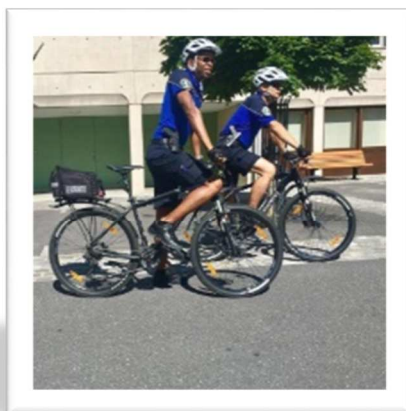

LE POSTE MOBILE

LA GENDARMERIE À VOTRE PORTE

Lutter contre le sentiment d'insécurité par la présence visible de ce véhicule ainsi que de son équipage aux endroits clés. La **présence régulière** du poste mobile avec les patrouilles à pied ou à vélo sur le territoire communal renforce la sécurité publique. **Offrir** aux citoyens sur tout le territoire cantonal les services d'un poste de Gendarmerie comme la prise d'une plainte, l'annonce d'une perte de documents officiels, des conseils de prévention, etc.

URGENCE

117

***

LE SEPEY

POSTES MOBILES

postemobile1.gdm@vd.ch
079 220 24 72

postemobile2.gdm@vd.ch
079 808 50 18

mardi 23 avril 2024

L'après-midi

Poste mobile 1

greffe@ormont-dessous.ch